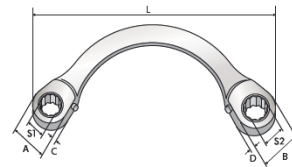

**39000618S7 Jgo. 7 llaves de carraca flexible universal y mango de aluminio**

**210,00 €/Neto**

**3900609BS5 Juego de 5 llaves dobles combinadas con carraca reversible y estría Universal**

**230,00 €/Neto**

**39000096DG Multímetro digital**

DC	0.4 V, 4 V, 40 V, 400 V, 600V (± 0.7%)
AC	4 V, 40 V, 400 V, 600V (± 0.8%)
Ω	400 Ω, 4K Ω, 400KΩ, 4 MΩ (± 1.2%±0.0M) (± 2.0%)
Capacidad	4nF, 40nF, 400nF, 4μF, 40 μF, 200 μF (± 3.0%)
Frecuencia	10Hz, 100Hz, 1kHz, 10kHz, 100kHz (± 2.0%)
Ciclo	0.1% - 99.9% (± 3.0%)
Test continuidad	si/si/yes
Prueba diodos	si/si/yes
°C	-20°C - 400°C(± 3.0% / 0.1°C)-20°C - 1.000°C (± 3.0% / 1°C)
Capacidad relevación humedad	30% - 95% RH (± 5.0%)
LUX	4.000Lux / 40.000Lux (± 5.0%)
Relevación ruido	35 - 100 dB (± 4 dB)
Standby	dopo 15min/después de 15min/ after 15min
Indicador nivel del batería	si/si/yes
Batería	9V
Dimensiones mm	8x3.5x16.5H

**230,00 €/Neto**

Contenido 8, 10, 11, 12, 13, 14, 15, 16, 17, 18, 19mm  
Medidas(mm) 46x19x5.5H  
Kg. 2,1

**39000510S7 Juego 07 llaves T articuladas con estría Universal**

**210,00 €/Neto**

Contenido 8, 10, 11, 13, 14, 17, 19mm  
Medidas(mm) 52x24x4H  
Kg. 2,4