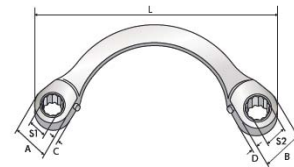

39000618S7 Jgo. 7 llaves de carraca flexible universal y mango de aluminio

210,00 €/Neto

3900609BS5 Juego de 5 llaves dobles combinadas con carraca reversible y estría Universal

230,00 €/Neto

39000096DG Multímetro digital

DC	0,4 V, 4 V, 40 V, 400 V, 600V (± 0.7%)
AC	4 V, 40 V, 400 V, 600V (± 0.8%)
Ω	400 Ω, 4K Ω, 400KΩ, 4 MΩ (± 2.0%)
Capacidad	4nF, 40nF, 400nF, 4μF, 40 μF, 200 μF (± 3.0%)
Frecuencia	10Hz, 100Hz, 1kHz, 10kHz, 100kHz (± 2.0%)
Ciclo	0.1% - 99.9% (± 3.0%)
Test continuidad	si/sí/yes
Prueba diodos	si/sí/yes
°C	-20°C - 400°C (± 3.0% / 0.1°C) -20°C - 1.000°C (± 3.0% / 1°C)
Capacidad relevación humedad	30% - 95% RH (± 5.0%)
LUX	4.000Lux / 40.000Lux (± 5.0%)
Relevación ruido	35 - 100 dB (± 4 dB)
Standby	dopo 15min/después de 15min/ after 15min
Indicador nivel del batería	si/sí/yes
Batería	9V
Dimensiones mm	8x3.5x16.5H

112,50 €/Neto