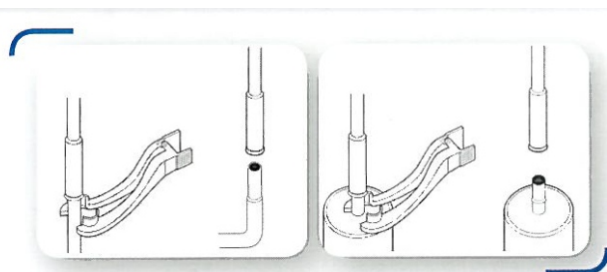

Ofertas

**Diciembre
Enero**

5102304254 Jgo. 8 Pinzas tubos CAL.-AC

**Oferta
87,20 €/Neto**

5102304406 Set 7 piezas reposición AIRBAGS

**Oferta
70,20 €/Neto**

Novedad Mundial

4205003532 Estuche Carraca ZYKLOP 1/4